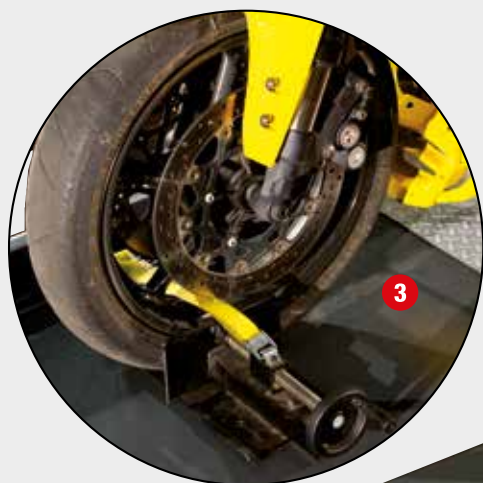

NEXION SPA - www.corghi.com - info@corghi.com

Fotografie, caratteristiche ed i dati tecnici non sono vincolanti, possono subire modifiche senza preavviso. Code DPG6000388C 04/2024